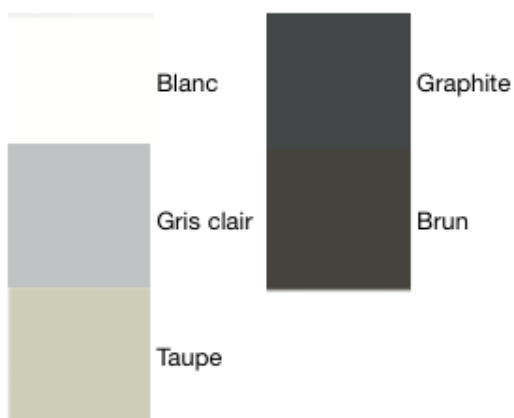

oui

Matériaux	Dimensions	Poids/ EC/ colisage
- Aluminium (5 coloris)	L90 x P90 x H75 cm	19 kg EC: 1,67€ HT
- 6 coloris compact plateau	Plateau compact ép. 12 mm	

Finitions structure

Finitions plateau

Finitions des structures en aluminium

Blanc  
Beige  
Gris argent  
Gris pierre  
Teck  
Noir