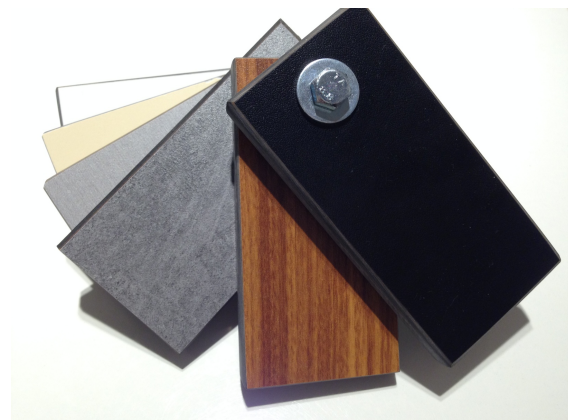

## PULVIS

Type

Table carrée

Collection

10Deka

Empilable

non

Extérieur

oui

Matériaux	Dimensions	Poids/ EC/ colisage
- Aluminium (5 coloris)	L90 x P90 x H75 cm	19 kg EC: 1,67€ HT
- 6 coloris compact plateau	Plateau compact ép. 12 mm	

Finitions structure

Finitions plateau

Finitions des structures en aluminium

Blanc  
Beige  
Gris argent  
Gris pierre  
Teck  
Noir