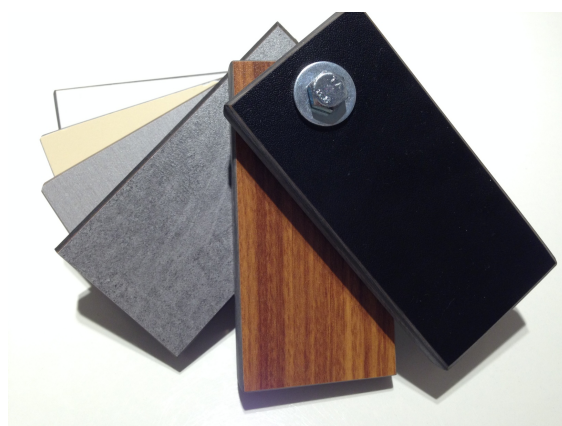

PULVIS

Type Table basse

Collection 10Deka

Empilable non

Extérieur oui

Matériaux	Dimensions	Poids/ EC/ colisage
- Aluminium (5 coloris)	L57 x P50 x H40 cm	6,5 kg
- 6 coloris compact plateau	Plateau compact ép. 12 mm	EC: 0,57 € HT

Finitions structure

Finitions plateau

Finitions des structures en aluminium

- Blanc
- Beige
- Gris argent
- Gris pierre
- Teck
- Noir