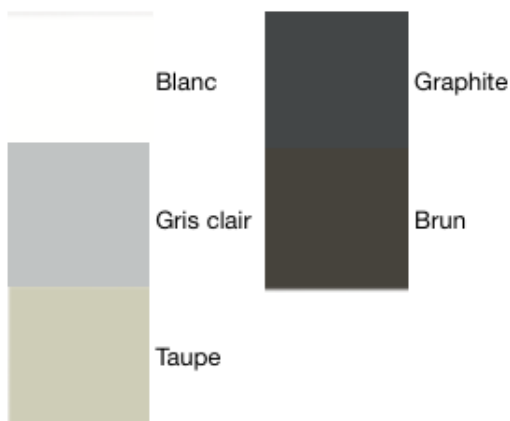

PULVIS

Type Table basse

Collection 10Deka

Empilable non

Extérieur oui

Matériaux	Dimensions	Poids/ EC/ colisage
- Aluminium (5 coloris)	L57 x P50 x H40 cm	6,5 kg
- 6 coloris compact plateau	Plateau compact ép. 12 mm	EC: 0,57 € HT

Finitions structure

Finitions plateau

Finitions des structures en aluminium

- Blanc
- Beige
- Gris argent
- Gris pierre
- Teck
- Noir