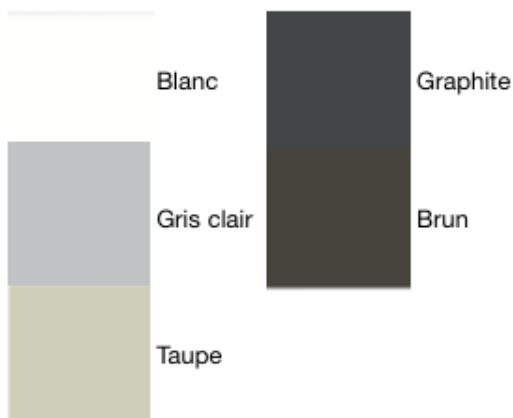

PULVIS

Type Fauteuil

Collection 10Deka

Empilable oui

Extérieur oui

Matériaux	Dimensions	Poids/ EC/ colisage
<ul style="list-style-type: none"> - Aluminium (5 coloris) - Textiline (7 coloris) 	L 62 x P 80 x H 86 cm Ht 46 cm d'assise	5 kg EC: 0,43 € HT

Finitions structure

Finitions assise et dossier

Finitions des structures en aluminium

TEXTYLENE

T1 TRAMATO BEIGE T2 WHITE T3 TRAMATO GREY T5 MOCCA BROWN

T7 GRAPHITE T8 SOLID BEIGE T9 LIGHT GREY