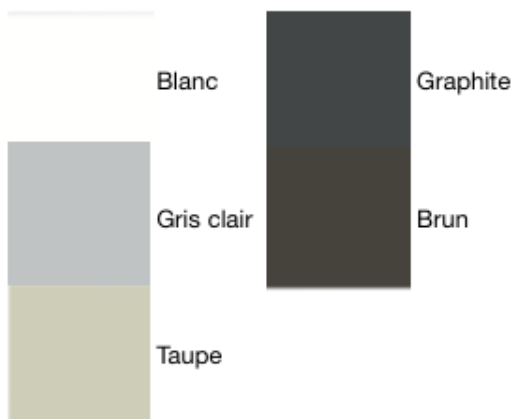

DAYTONA

Type

Collection

Empilable

Extérieur

Matériaux	Dimensions	Poids/ EC/ colisage
<ul style="list-style-type: none"> - Aluminium (5 coloris) - 6 coloris plateau compact 	L160 x P80 x H105 cm Plateau compact ép. 12 mm	33kg 2,90€ EC

Finitions structure

Finitions plateau

Finitions des structures en aluminium

Blanc
 Beige
 Gris argent
 Gris pierre
 Teck
 Noir