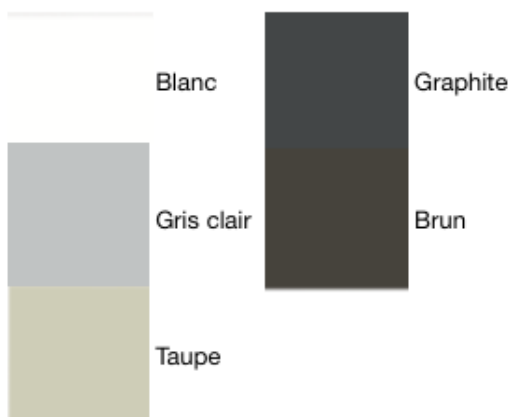

## DAYTONA

Type Table rectangulaire

Collection 10Deka

Empilable non

Extérieur oui

| Matériaux  | Dimensions                         | Poids/ EC/ colisage |
|--|------------------------------------|---------------------|
| - Aluminium (5 coloris)<br>- Plateau Compact (6 coloris) | L160 x P80 x H75 cm                | 29g / EC: 2,55 € HT |
|  | L200 x P90 x H75 cm                | 36g / EC: 3,17 € HT |
|  | L240 x P90 x H75 cm                | 43g / EC: 3,78 € HT |
|  | L300 x P100 x H75 cm               | 54g / EC: 4,75 € HT |
|  | Table carrée<br>L90 x P90 x H75 cm | 16g / EC: 1,41 € HT |
|  | Plateau compact ép. 12 mm          |                     |

### Finitions structure

### Finitions plateau

#### Finitions des structures en aluminium

Blanc  
 Beige  
 Gris argent  
 Gris pierre  
 Teck  
 Noir