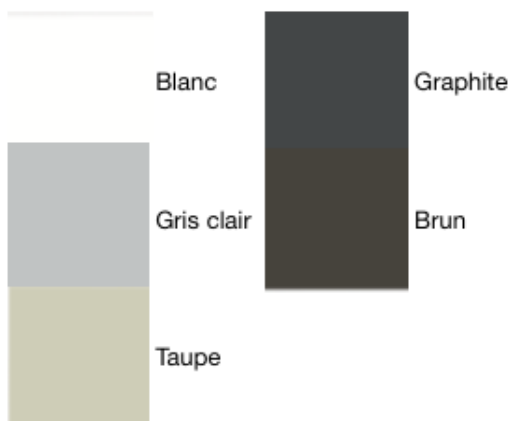

# COSTA

Type Table basse

Collection 10Deka

Empilable non

Extérieur oui

| Matériaux                   | Dimensions                | Poids/ EC/ colisage |
|-----------------------------|---------------------------|---------------------|
| - Aluminium<br>(5 coloris)  | L57 x P50 x H40 cm        | 5 kg                |
| - 6 coloris compact plateau | Plateau compact ép. 12 mm | EC: 0,44 € HT       |

Finitions structure

Finitions plateau

Finitions des structures en aluminium

- Blanc
- Beige
- Gris argent
- Gris pierre
- Teck
- Noir