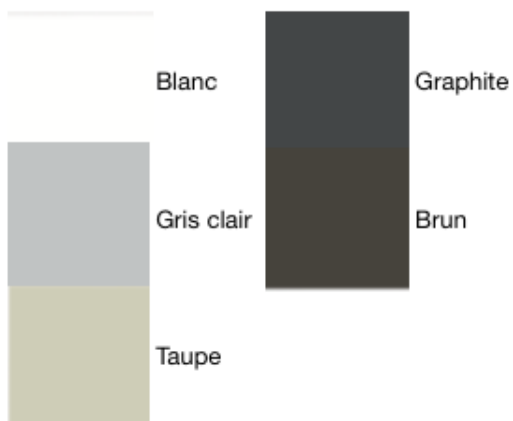

Finitions des structures en aluminium