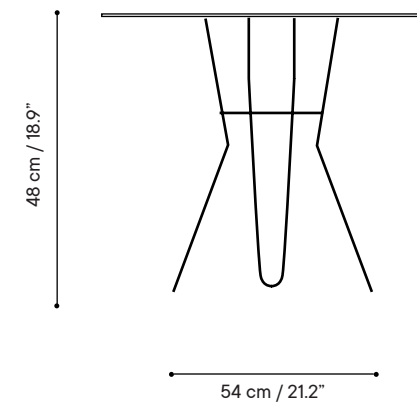

Technical specifications / Especificaciones técnicas

DATE 2022

Indoor & outdoor / Interior y exterior

Galvanized wire / Varilla galvanizada

Weight capacity / Peso máximo > 250 kg / 552 lb

7 kgs / 15 lbs

2 units/box

UNE-EN 581 - 1 and 581 - 2

iSi 9042	ø70 x 50 cm / ø27.6 x 19.7"
iSi 9046	70 x 70 x 50 cm / 27.6 x 27.6 x 19.7"
iSi 9347	120 x 80 x 50 cm / 47.2 x 31.5 x 19.7"

iSi 8050
Mini table