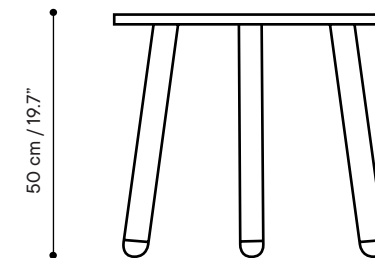

Technical specifications / Especificaciones técnicas

iSi 9118
Table ø70 x 50

iSi 9122
Table 70 x 70 x 50

iSi 9346
Table 120 x 80 x 50

iSi 9118	ø70 x 50 cm / ø27.6 x 19.7"
iSi 9122	70 x 70 x 50 cm / 27.6 x 27.6 x 19.7"
iSi 9346	120 x 80 x 50 cm / 47.2 x 31.5 x 19.7"