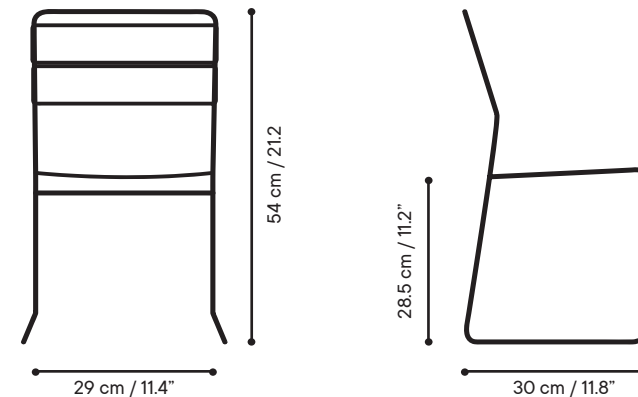

Technical specifications / Especificaciones técnicas

DATE 2022

Indoor & outdoor / Interior y exterior

Galvanized wire / Varilla galvanizada

Weight capacity / Peso máximo > 250 kg / 552 lb

3 kgs / 7 lbs

4 units/box

REF iSi 8157

UNE-EN 581 - 1 and 581 - 2

According to UNE-EN 17191 Standard Children's furniture.
Basada en la Normativa UNE-EN 17191 Mobiliario infantil.