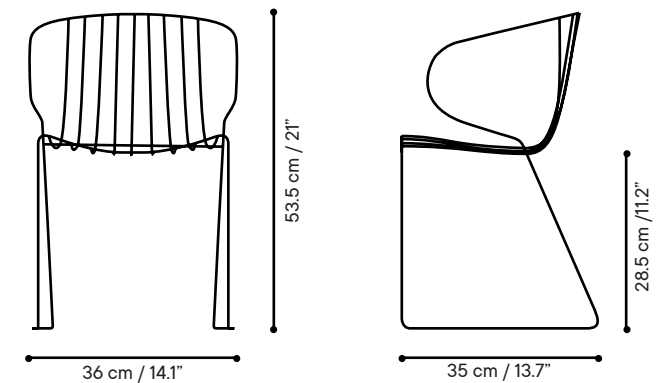

iSi 8192
Bolonia armchair

Technical specifications / Especificaciones técnicas

DATE 2022

 Indoor & outdoor / Interior y exterior

 Galvanized wire / Varilla galvanizada

 Weight capacity / Peso máximo > 250 kg / 552 lb