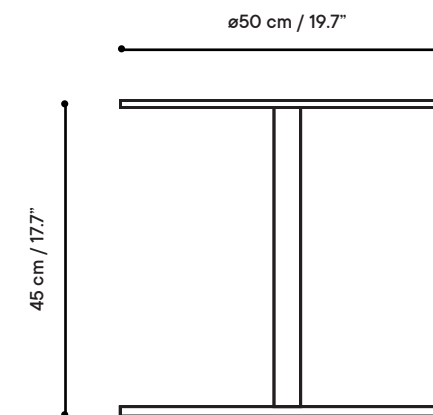

Technical specifications / Especificaciones técnicas

DATE 2022

Indoor & outdoor / Interior y exterior

Galvanized aluminium / Aluminio galvanizado

Weight capacity / Peso máximo > 250 kg / 552 lb

6 kgs / 13 lbs

2 units/box

REF iSi 9178

UNE-EN 581 - 1 and 581 - 2

iSi 9178
Table $\varnothing 50 \times 45$